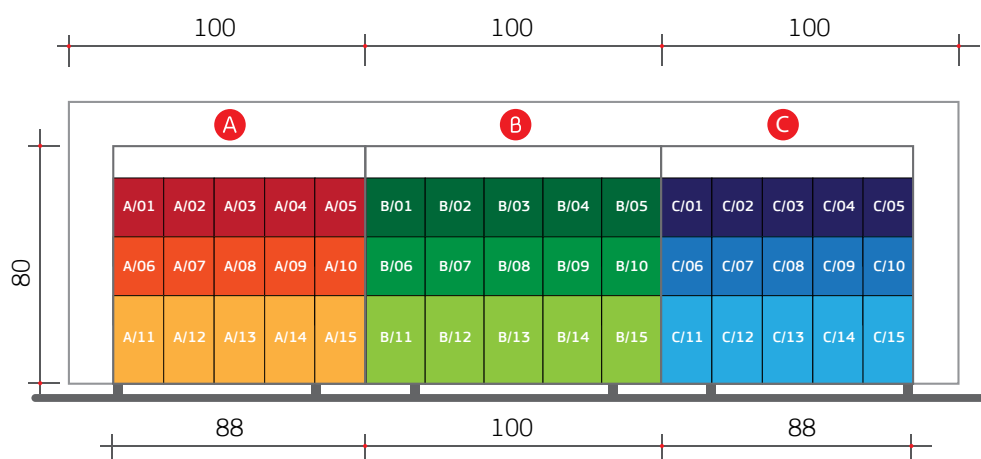

ТЕХНИЧКИ СПЕЦИФИКАЦИИ

Димензии: Според дадена спецификација

НАПОМЕНА

Ⓐ ДНЕВНИ ВЕСНИЦИ Ⓑ ПОЛИТИКА И СПОРТ Ⓒ ЗАБАВА