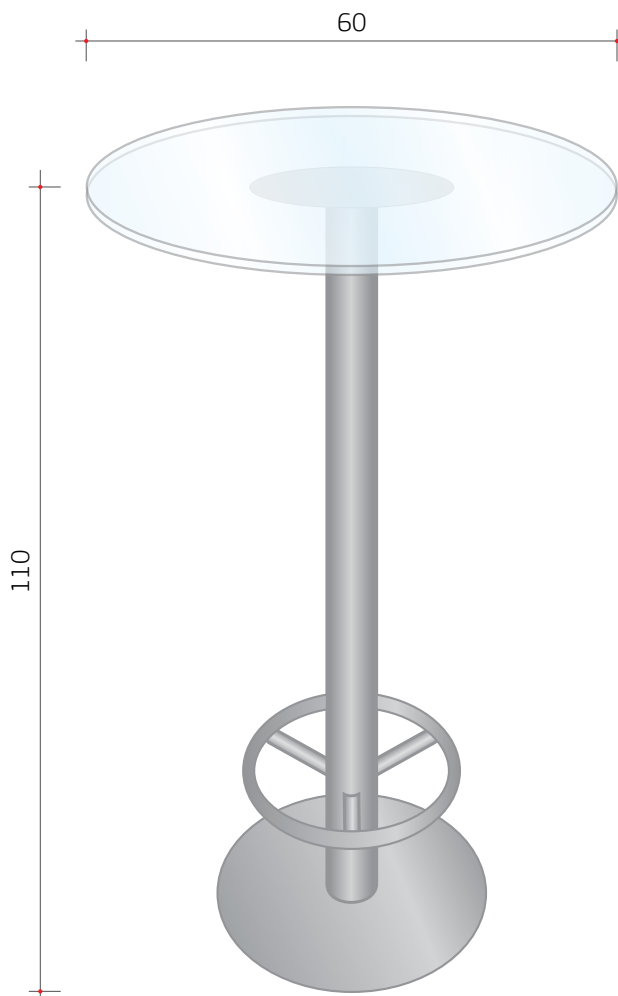

Exclusive Shops

advertising **space** offer

Together

TOBACCO[®]
ISO 9001 & ISO 14001 сертифицирана компанија

01 СВЕТЛЕЧКИ ПОСТЕР - БИЛБОРД над продажен пулт

ТЕХНИЧКИ СПЕЦИФИКАЦИИ

- Димензии: 3 споени модули (100 x 60 cm) = 300 x 60 cm
- Конструкција:
- алуминиумска рамка
 - нерелефлирачко стакло
 - плексиглас, осветлен од задната страна
 - постер, печатен на специјална хартија

- Димензии:
- хоризонтален модул 97 x 57
 - вертикален модул 64 x 84
- Конструкција:
- алуминиумска рамка
 - нерелефтирачко стакло
 - постер, печатен на специјална хартија

НАПОМЕНА

Постерите се поставени во внатрешноста на салонот на видливи позиции

05 НАЛЕПНИЦА НА ПОД

ТЕХНИЧКИ СПЕЦИФИКАЦИИ

Димензии: Не поголема од 80 x 60 см

НАПОМЕНА

Налепницата е поставена на под пред продажниот пулт

06

НАЛЕПНИЦА ТУРКАЈ/ВЛЕЧИ

ТЕХНИЧКИ СПЕЦИФИКАЦИИ

Димензии: Не поголема од 15 x 15 cm

НАПОМЕНА

Налепницата е поставена на горната половина од влезната врата

07

НАЛЕПНИЦА НА ВРАТА

ТЕХНИЧКИ СПЕЦИФИКАЦИИ

Димензии: Ширина 20 cm

НАПОМЕНА